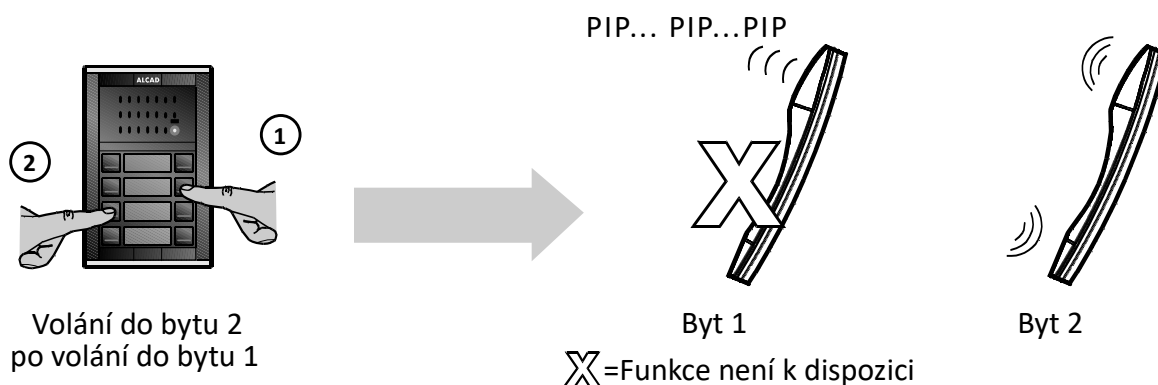

POPIS TELEFONU

- 1- Stavová indikační dioda systému
- 2- Tlačítko pro otevření dveří a volání na ústřednu
- 3- Tlačítko funkce automatického sepnutí /
přídavné funkce
Umožňuje aktivovat komunikaci se vstupním panelem a používat přídavné funkce (otevření druhých dveří,...). Konzultujte možnosti.
- 4- Nastavení hlasitosti vyzvánění

PŘÍJEM VOLÁNÍ. TELEFON AKTIVNÍ

(1) Uvedené hodnoty se mohou dle typu instalace lišit. Konzultujte s dodavatelem.

(2) Dle typu instalace. Konzultujte s dodavatelem.

Prodloužení doby komunikace

(1) Uvedené hodnoty se mohou dle typu instalace lišit. Konzultujte s dodavatelem.

Více telefonů v bytě

Obdržíte-li volání a po vyvěšení sluchátka uslyšíte přerušované tóny, návštěva provedla volání do Vašeho bytu a následně do jiného bytu. S návštěvou se tak nebude možné spojit.

SYSTÉM AUTOMATICKÉHO SEPNUTÍ

Systém automatického sepnutí umožní provést komunikační spojení se vstupním panelem bez předchozího volání.

Pozn.: Po aktivaci funkce automatického sepnutí, opětovným stisknutím stejného tlačítka můžete aktivovat přídatné funkce. Konzultujte s dodavatelem.