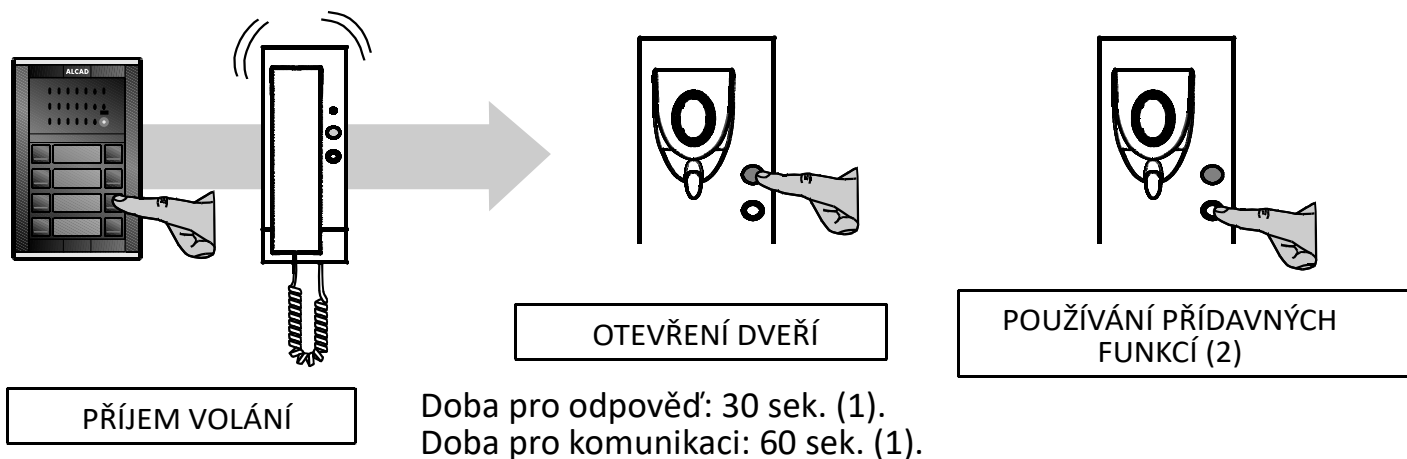

PŘÍJEM VOLÁNÍ. TELEFON AKTIVNÍ

(1) Uvedené hodnoty se mohou dle typu instalace lišit. Konzultujte s dodavatelem.

(2) Dle typu instalace. Konzultujte s dodavatelem.