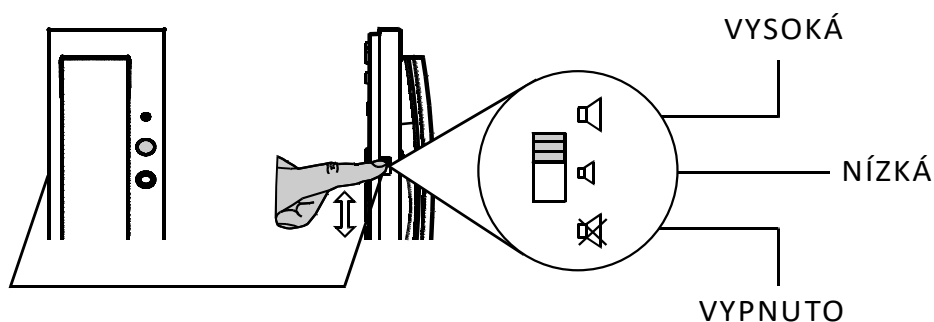

Více telefonů v bytě

Obdržíte-li volání a po vyvěšení sluchátka uslyšíte přerušované tóny, návštěva provedla volání do Vašeho bytu a následně do jiného bytu. S návštěvou se tak nebude možné spojit.

SYSTÉM AUTOMATICKÉHO SEPNUTÍ

Systém automatického sepnutí umožní provést komunikační spojení se vstupním panelem bez předchozího volání.

Pozn.: Po aktivaci funkce automatického sepnutí, opětovným stisknutím stejného tlačítka můžete aktivovat přídatné funkce. Konzultujte s dodavatelem.

(1) Uvedené hodnoty se mohou dle typu instalace lišit. Konzultujte s dodavatelem.

VOLÁNÍ DO ÚSTŘEDNY (Pouze u instalací s ústřednou)

NASTAVENÍ HLASITOSTI VYZVÁNĚNÍ

INDIKACE 'OTEVŘENÝCH DVEŘÍ'

V instalacích s přípravou pro použití této funkce bude stavová LED telefonu (1) blikat a informovat o otevřených dveřích či špatně zavřených dveřích.