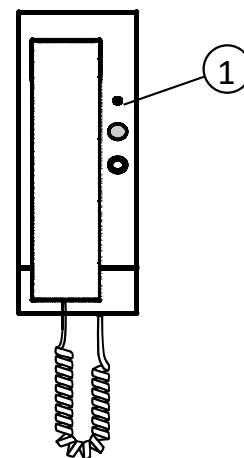

NASTAVENÍ HLASITOSTI VYZVÁNĚNÍ

INDIKACE 'OTEVŘENÝCH DVEŘÍ'

V instalacích s přípravou pro použití této funkce bude stavová LED telefonu (1) blikat a informovat o otevřených dveřích či špatně zavřených dveřích.

Pozn.: Konzultujte s dodavatelem.

VSTUP DO BUDOVY

BUDE-LI ČERVENÁ DIODA BLIKAT
NEBUDE MOŽNÉ PROVÉST VOLÁNÍ

SYSTÉM
OBSAZENÝ

POČKEJTE
DO ZHASNUTÍ INDIKAČNÍ DIODY

Pozn.: V instalacích se vstupním panelem s displejem se bude zobrazovat doba čekání.