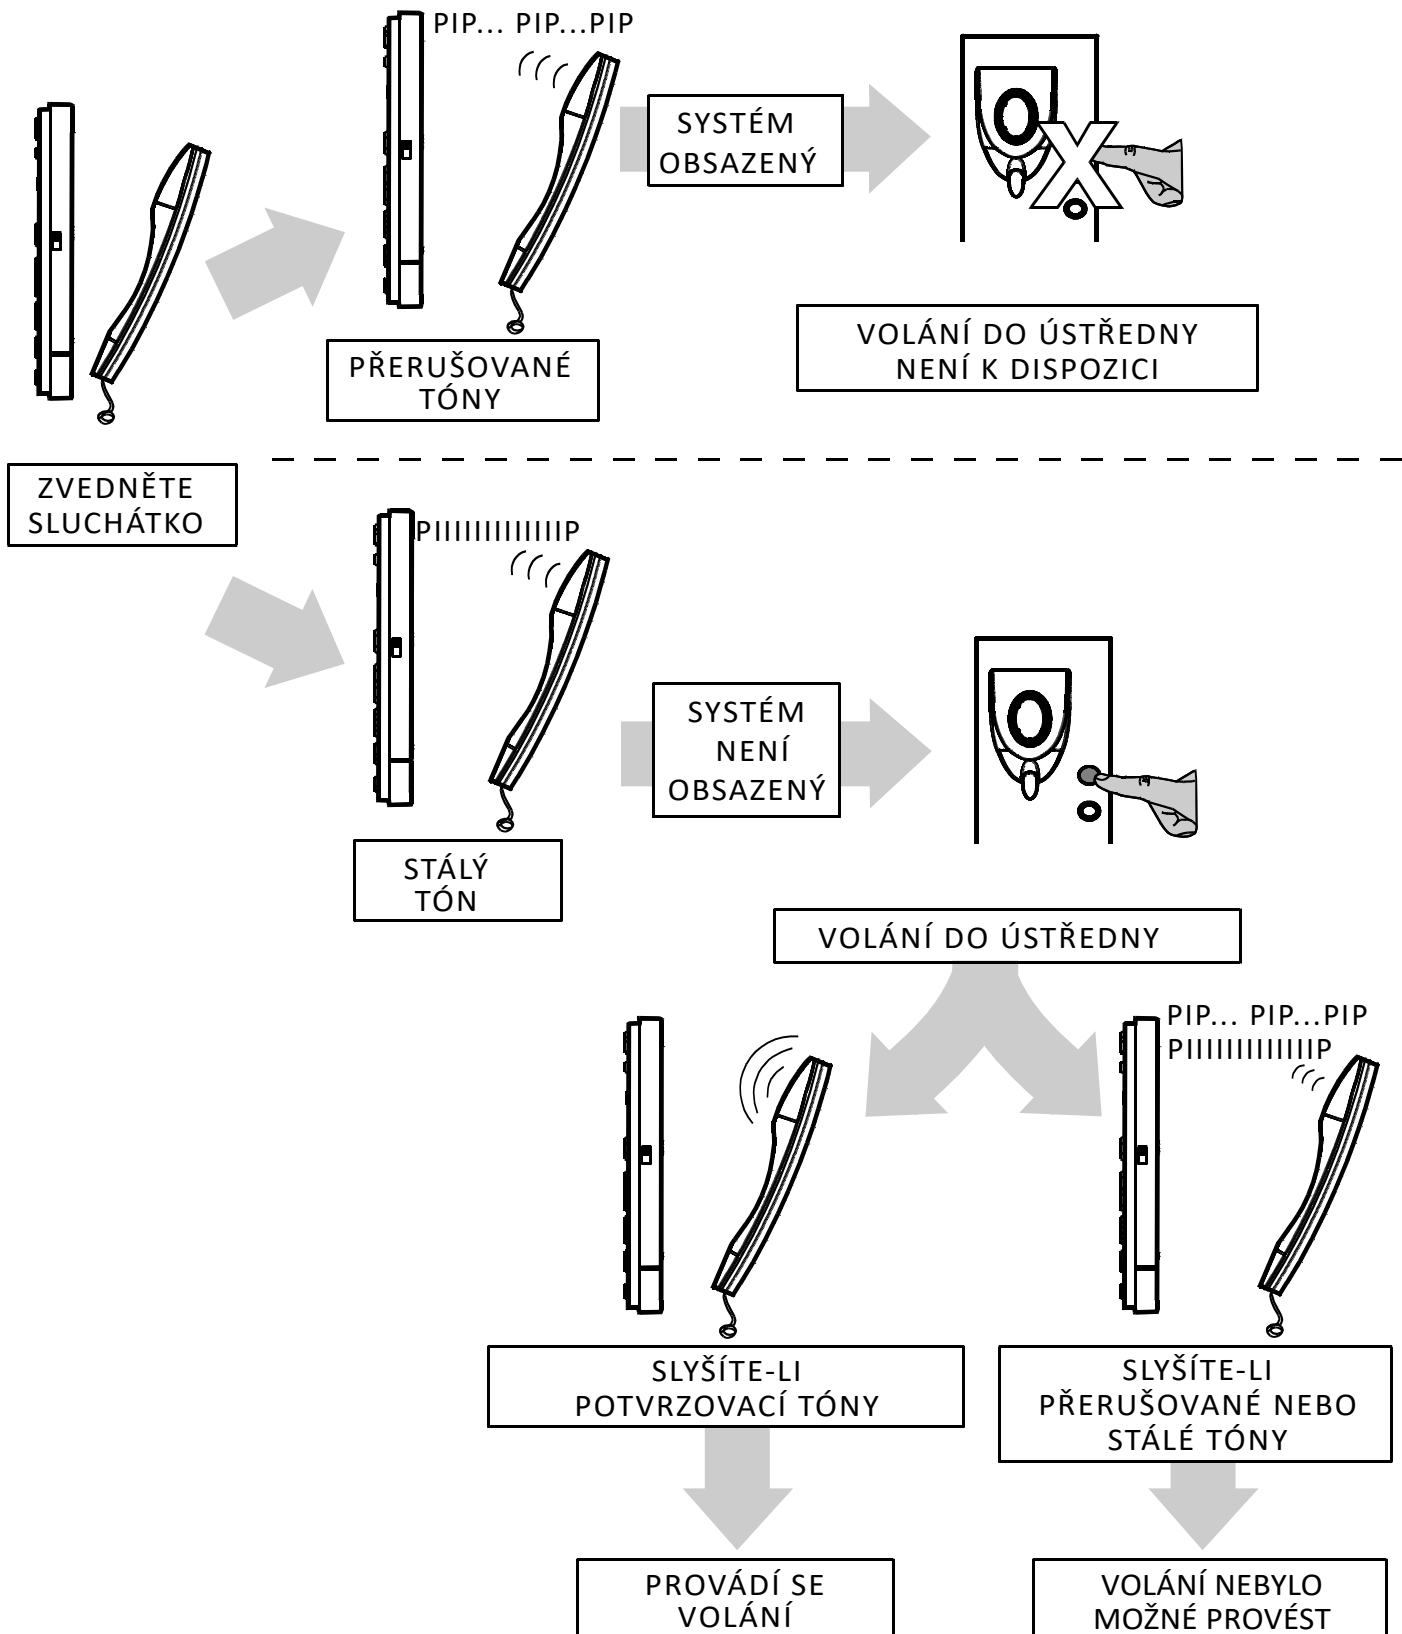

POPIS TELEFONU

- 1- Stavová indikační dioda systému
- 2- Tlačítko pro otevření dveří a volání na ústřednu
- 3- Tlačítko funkce automatického sepnutí /
přídavné funkce
Umožňuje aktivovat komunikaci se vstupním panelem a používat přídavné funkce (otevření druhých dveří,...). Konzultujte možnosti.
- 4- Nastavení hlasitosti vyzvánění

Více telefonů v bytě

Obdržíte-li volání a po vyvěšení sluchátka uslyšíte přerušované tóny, návštěva provedla volání do Vašeho bytu a následně do jiného bytu. S návštěvou se tak nebude možné spojit.

SYSTÉM AUTOMATICKÉHO SEPNUTÍ

Systém automatického sepnutí umožní provést komunikační spojení se vstupním panelem bez předchozího volání.

Pozn.: Po aktivaci funkce automatického sepnutí, opětovným stisknutím stejného tlačítka můžete aktivovat přídatné funkce. Konzultujte s dodavatelem.

(1) Uvedené hodnoty se mohou dle typu instalace lišit. Konzultujte s dodavatelem.

VOLÁNÍ DO ÚSTŘEDNY (Pouze u instalací s ústřednou)

NASTAVENÍ HLASITOSTI VYZVÁNĚNÍ

INDIKACE 'OTEVŘENÝCH DVEŘÍ'

V instalacích s přípravou pro použití této funkce bude stavová LED telefonu (1) blikat a informovat o otevřených dveřích či špatně zavřených dveřích.