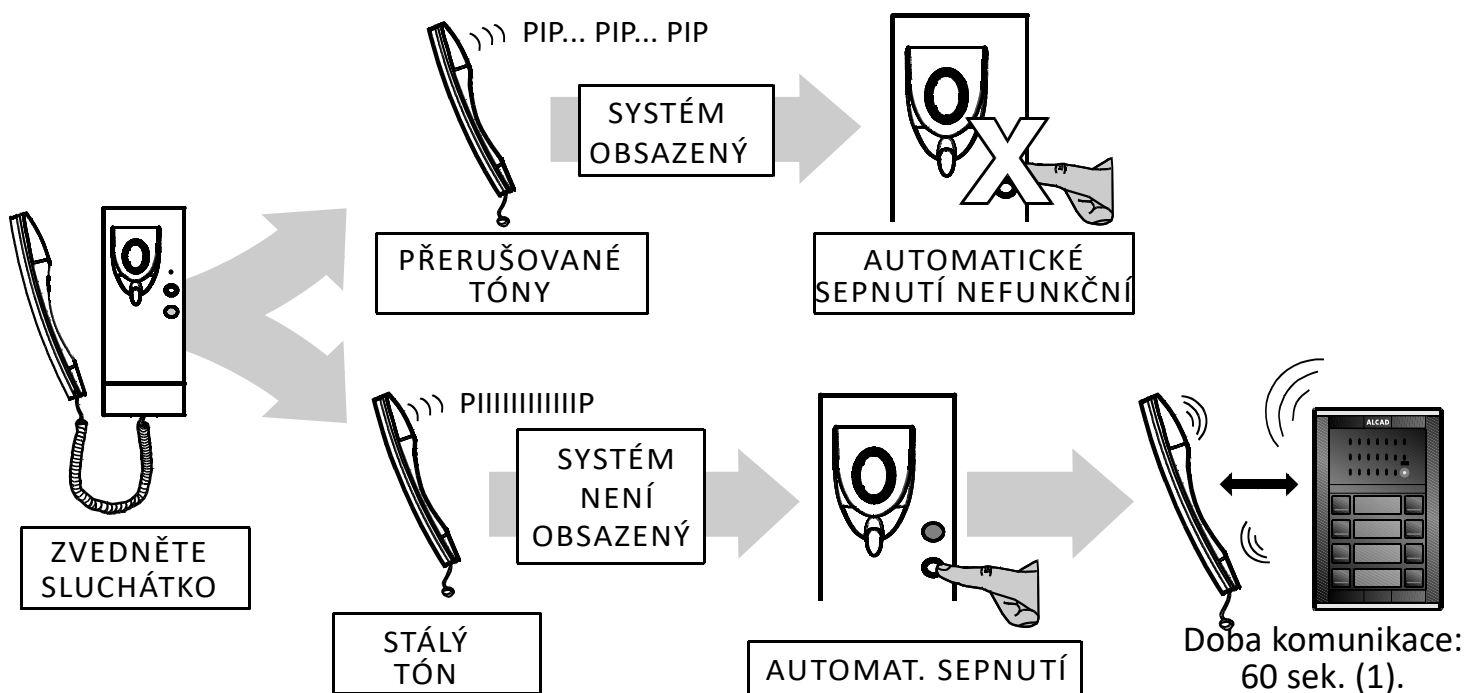

POPIS TELEFONU

- 1- Stavová indikační dioda systému
- 2- Tlačítko pro otevření dveří a volání na ústřednu
- 3- Tlačítko funkce automatického sepnutí /
přídavné funkce
Umožňuje aktivovat komunikaci se vstupním panelem a používat přídavné funkce (otevření druhých dveří,...). Konzultujte možnosti.
- 4- Nastavení hlasitosti vyzvánění

Více telefonů v bytě

Obdržíte-li volání a po vyvěšení sluchátka uslyšíte přerušované tóny, návštěva provedla volání do Vašeho bytu a následně do jiného bytu. S návštěvou se tak nebude možné spojit.

SYSTÉM AUTOMATICKÉHO SEPNUTÍ

Systém automatického sepnutí umožní provést komunikační spojení se vstupním panelem bez předchozího volání.

Pozn.: Po aktivaci funkce automatického sepnutí, opětovným stisknutím stejného tlačítka můžete aktivovat přídatné funkce. Konzultujte s dodavatelem.

(1) Uvedené hodnoty se mohou dle typu instalace lišit. Konzultujte s dodavatelem.

VOLÁNÍ DO ÚSTŘEDNY (Pouze u instalací s ústřednou)

NASTAVENÍ HLASITOSTI VYZVÁNĚNÍ

INDIKACE 'OTEVŘENÝCH DVEŘÍ'

V instalacích s přípravou pro použití této funkce bude stavová LED telefonu (1) blikat a informovat o otevřených dveřích či špatně zavřených dveřích.