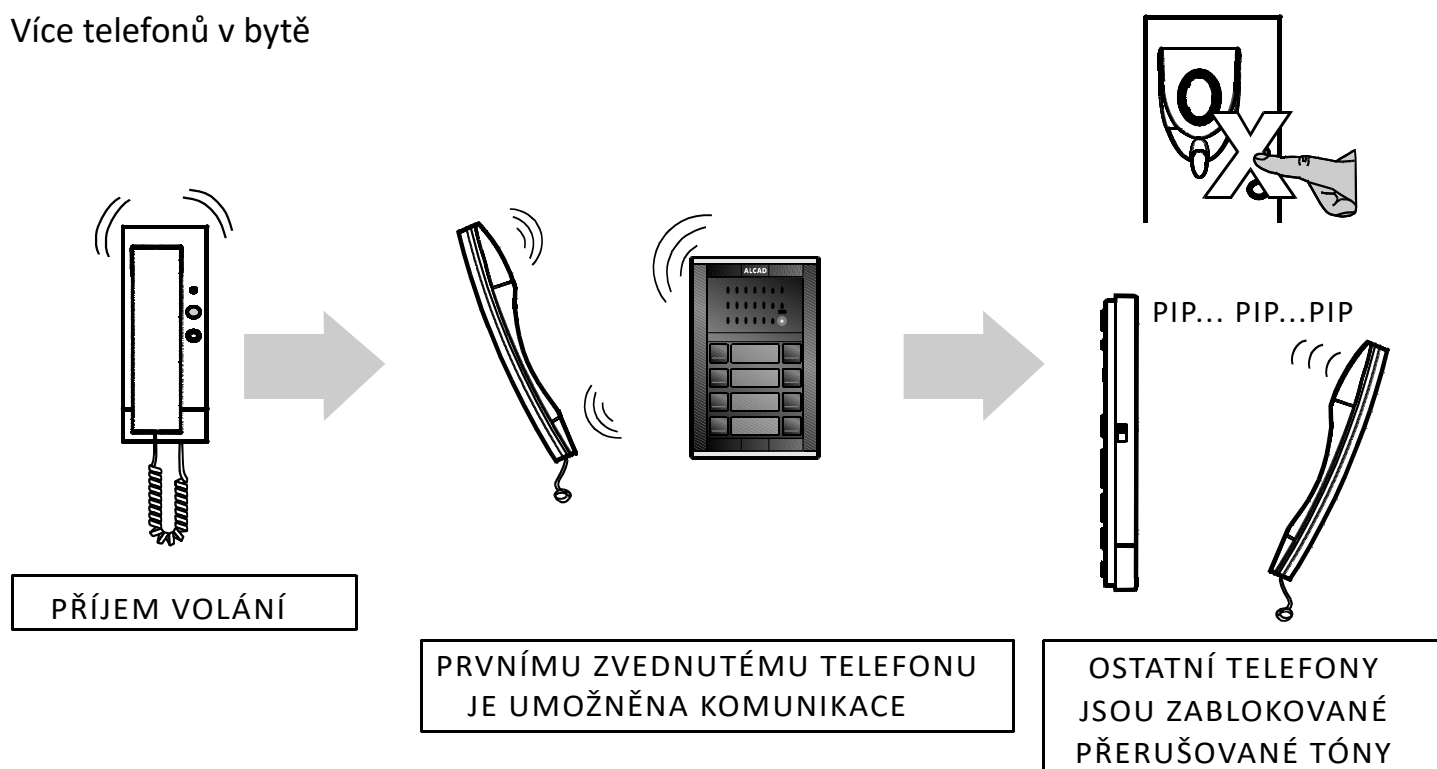

POPIS TELEFONU

- 1- Stavová indikační dioda systému
- 2- Tlačítko pro otevření dveří a volání na ústřednu
- 3- Tlačítko funkce automatického sepnutí /
přídavné funkce
Umožňuje aktivovat komunikaci se vstupním panelem a používat přídavné funkce (otevření druhých dveří,...). Konzultujte možnosti.
- 4- Nastavení hlasitosti vyzvánění

Více telefonů v bytě

Obdržíte-li volání a po vyvěšení sluchátka uslyšíte přerušované tóny, návštěva provedla volání do Vašeho bytu a následně do jiného bytu. S návštěvou se tak nebude možné spojit.

SYSTÉM AUTOMATICKÉHO SEPNUTÍ

Systém automatického sepnutí umožní provést komunikační spojení se vstupním panelem bez předchozího volání.

Pozn.: Po aktivaci funkce automatického sepnutí, opětovným stisknutím stejného tlačítka můžete aktivovat přídatné funkce. Konzultujte s dodavatelem.

(1) Uvedené hodnoty se mohou dle typu instalace lišit. Konzultujte s dodavatelem.

VOLÁNÍ DO ÚSTŘEDNY (Pouze u instalací s ústřednou)

NASTAVENÍ HLASITOSTI VYZVÁNĚNÍ

INDIKACE 'OTEVŘENÝCH DVEŘÍ'

V instalacích s přípravou pro použití této funkce bude stavová LED telefonu (1) blikat a informovat o otevřených dveřích či špatně zavřených dveřích.