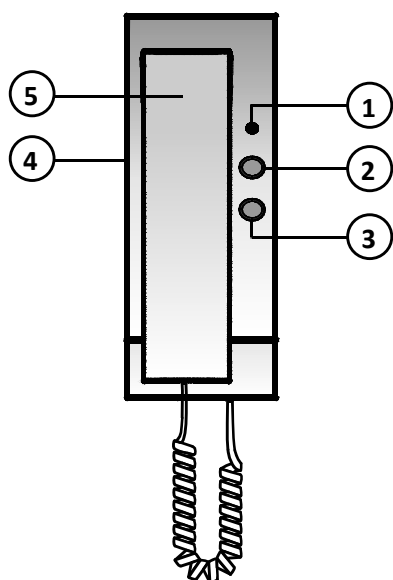

POPIS TELEFONU

- 1- Stavová indikační dioda systému
- 2- Tlačítko pro otevření dveří a volání na ústřednu
- 3- Tlačítko funkce automatického sepnutí /
přídavné funkce
Umožňuje aktivovat komunikaci se vstupním panelem a používat přídavné funkce (otevření druhých dveří,...). Konzultujte možnosti.
- 4- Nastavení hlasitosti vyzvánění